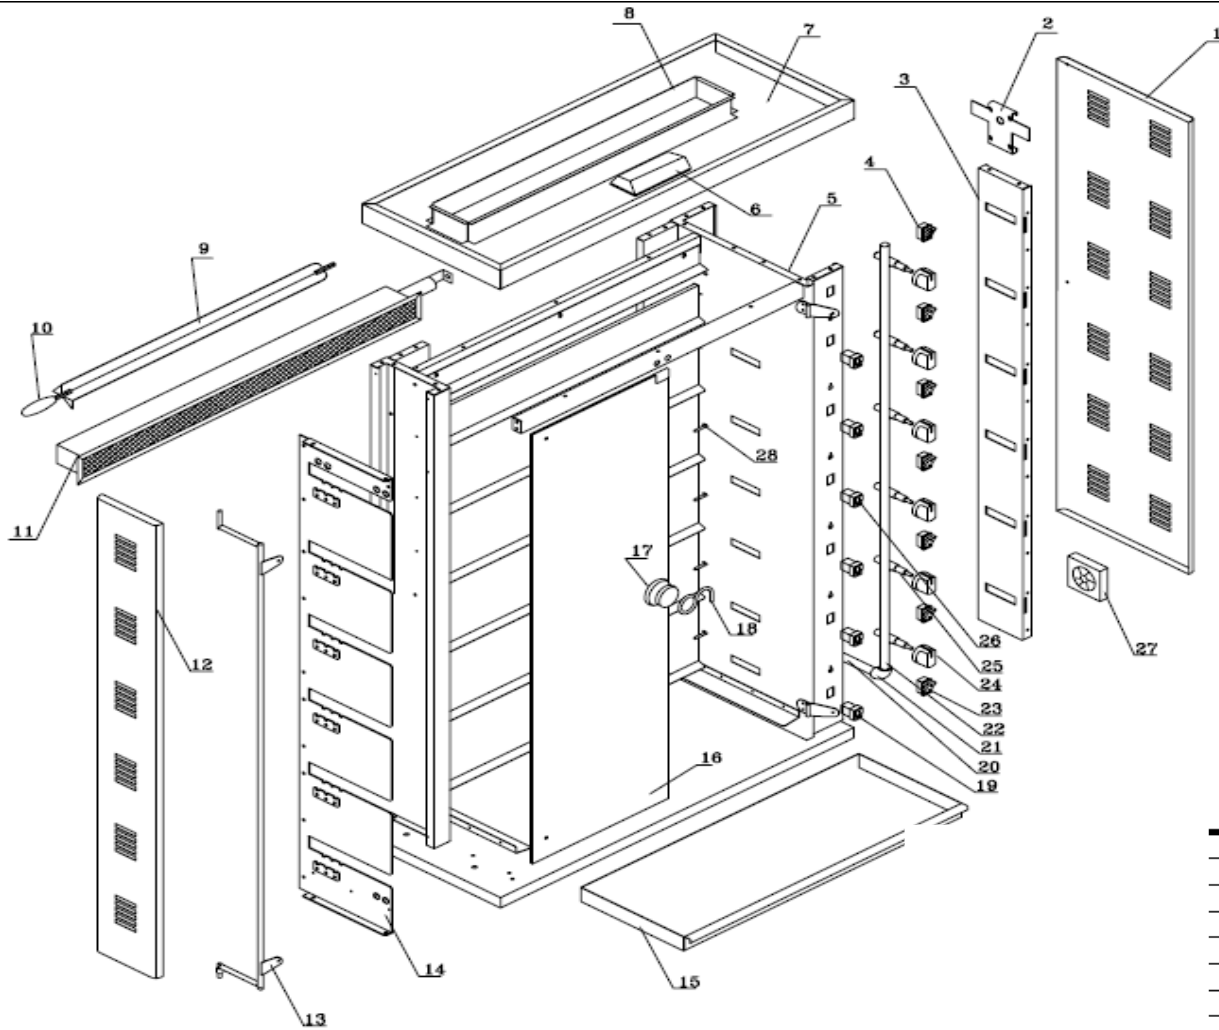

TT-WE32 Spare Parts List

No.	Material Code	Description	Qty
01	20233009008	Exterior right cover plate	1
02	20233009042	Fixed plate for motor	6
03	20233009016	Interior right plate	1
04	301080009	Fan switch	1
05	20133009003	Chamber assembly	1
06	301130036	Lamp	1
07	20233009010	Exterior top plate	1
08	20233009012	Flue	1
09	20233009024	Chicken fork	6
10	302070066	Handle sleeve	6
11	20133009006	Burner	6
12	20233009009	Left cover plate	1
13	20233009035	Door shaft	1
14	20233009013	Interior left plate	1
15	20233009023	Oil tray	1
16	302100165	Door glass	1
17	302070075	Door handle	2
18	20233009030	Twistlock	1
19	301010075	Motor	3
20	302180090	Gas inlet pipe	1
21	302060077	Joint	1
22	302180089	Gas inlet pipe	1
23	301080068	Motor switch	6
24	301110146	Knob	6
25	302220061	Gas valve	6
26	301010076	Motor	3
27	301010044	Fan	1
28	302170009	Thermocouple	6